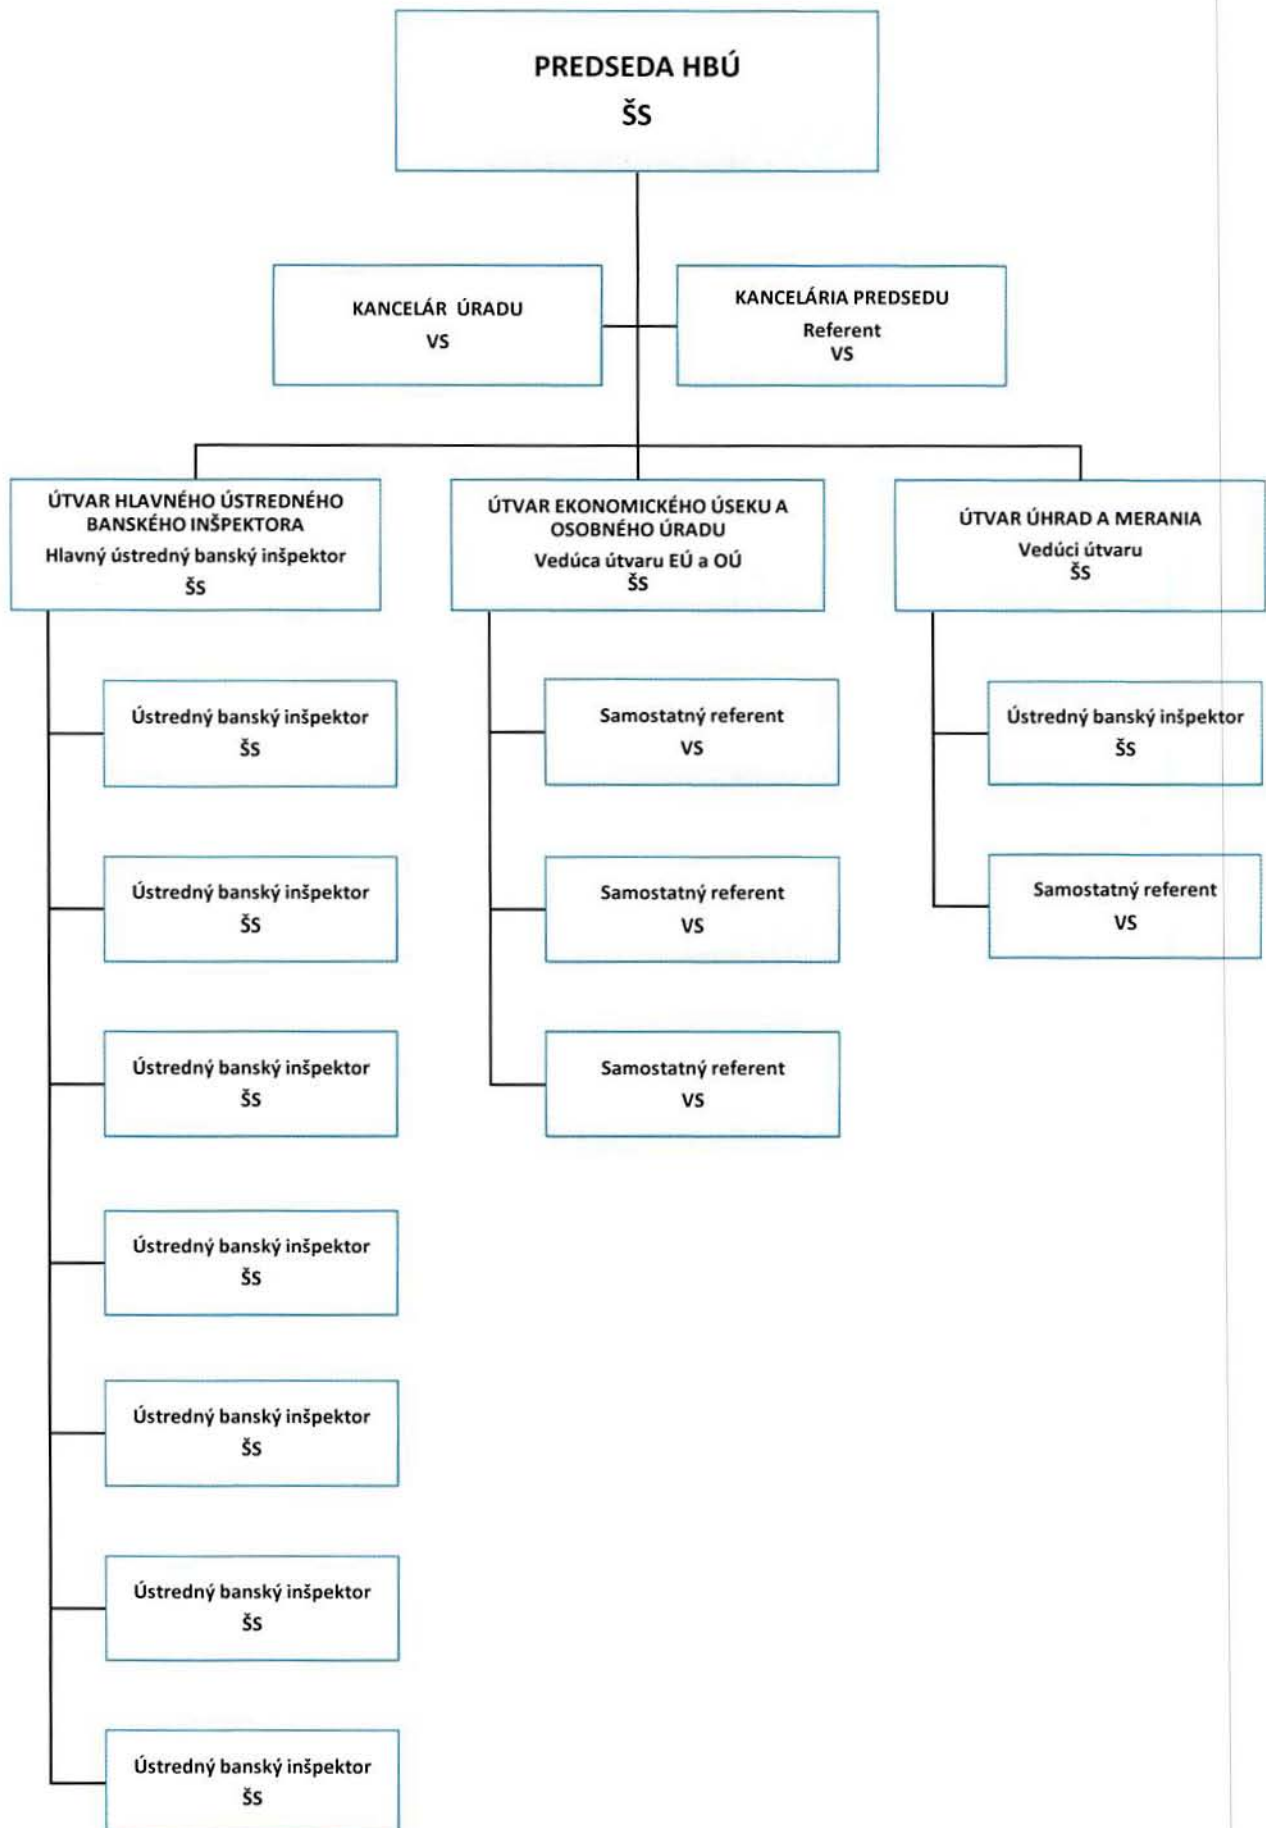

# Organizačná schéma Hlavného bankého úradu v Banskej Štiavnici

**Organizačná schéma Obvodného banského úradu v Košiciach**

## Organizačná schéma Obvodného bankého úradu v Bratislave

**Organizačné schéma Obvodného banského úradu v Prievidzi**

**PRESEDA OBÚ  
ŠS**

**Organizačná schéma Obvodného banského úradu v Spišskej Novej Vsi**