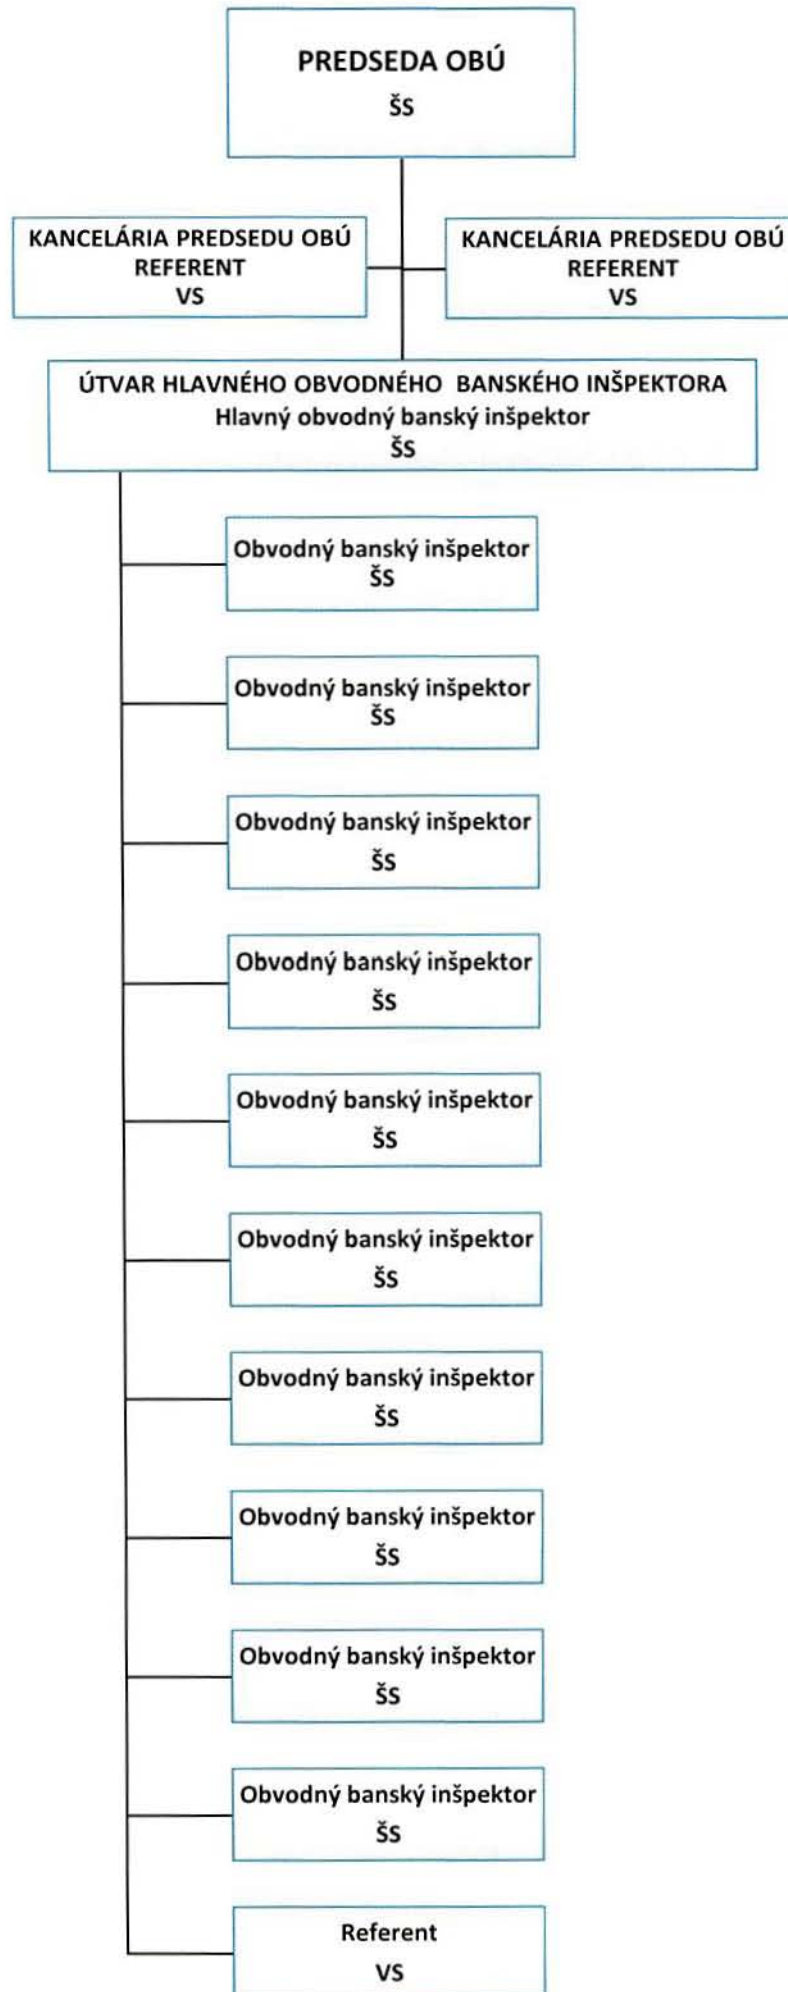

# Organizačná schéma Hlavného bankého úradu v Banskej Štiavnici

**Organizačná schéma Obvodného banského úradu v Košiciach**

## Organizačná schéma Obvodného bankého úradu v Bratislave

**Organizačné schéma Obvodného banského úradu v Prievidzi**

**PRESEDA OBÚ  
ŠS**

**Organizačná schéma Obvodného banského úradu v Spišskej Novej Vsi**