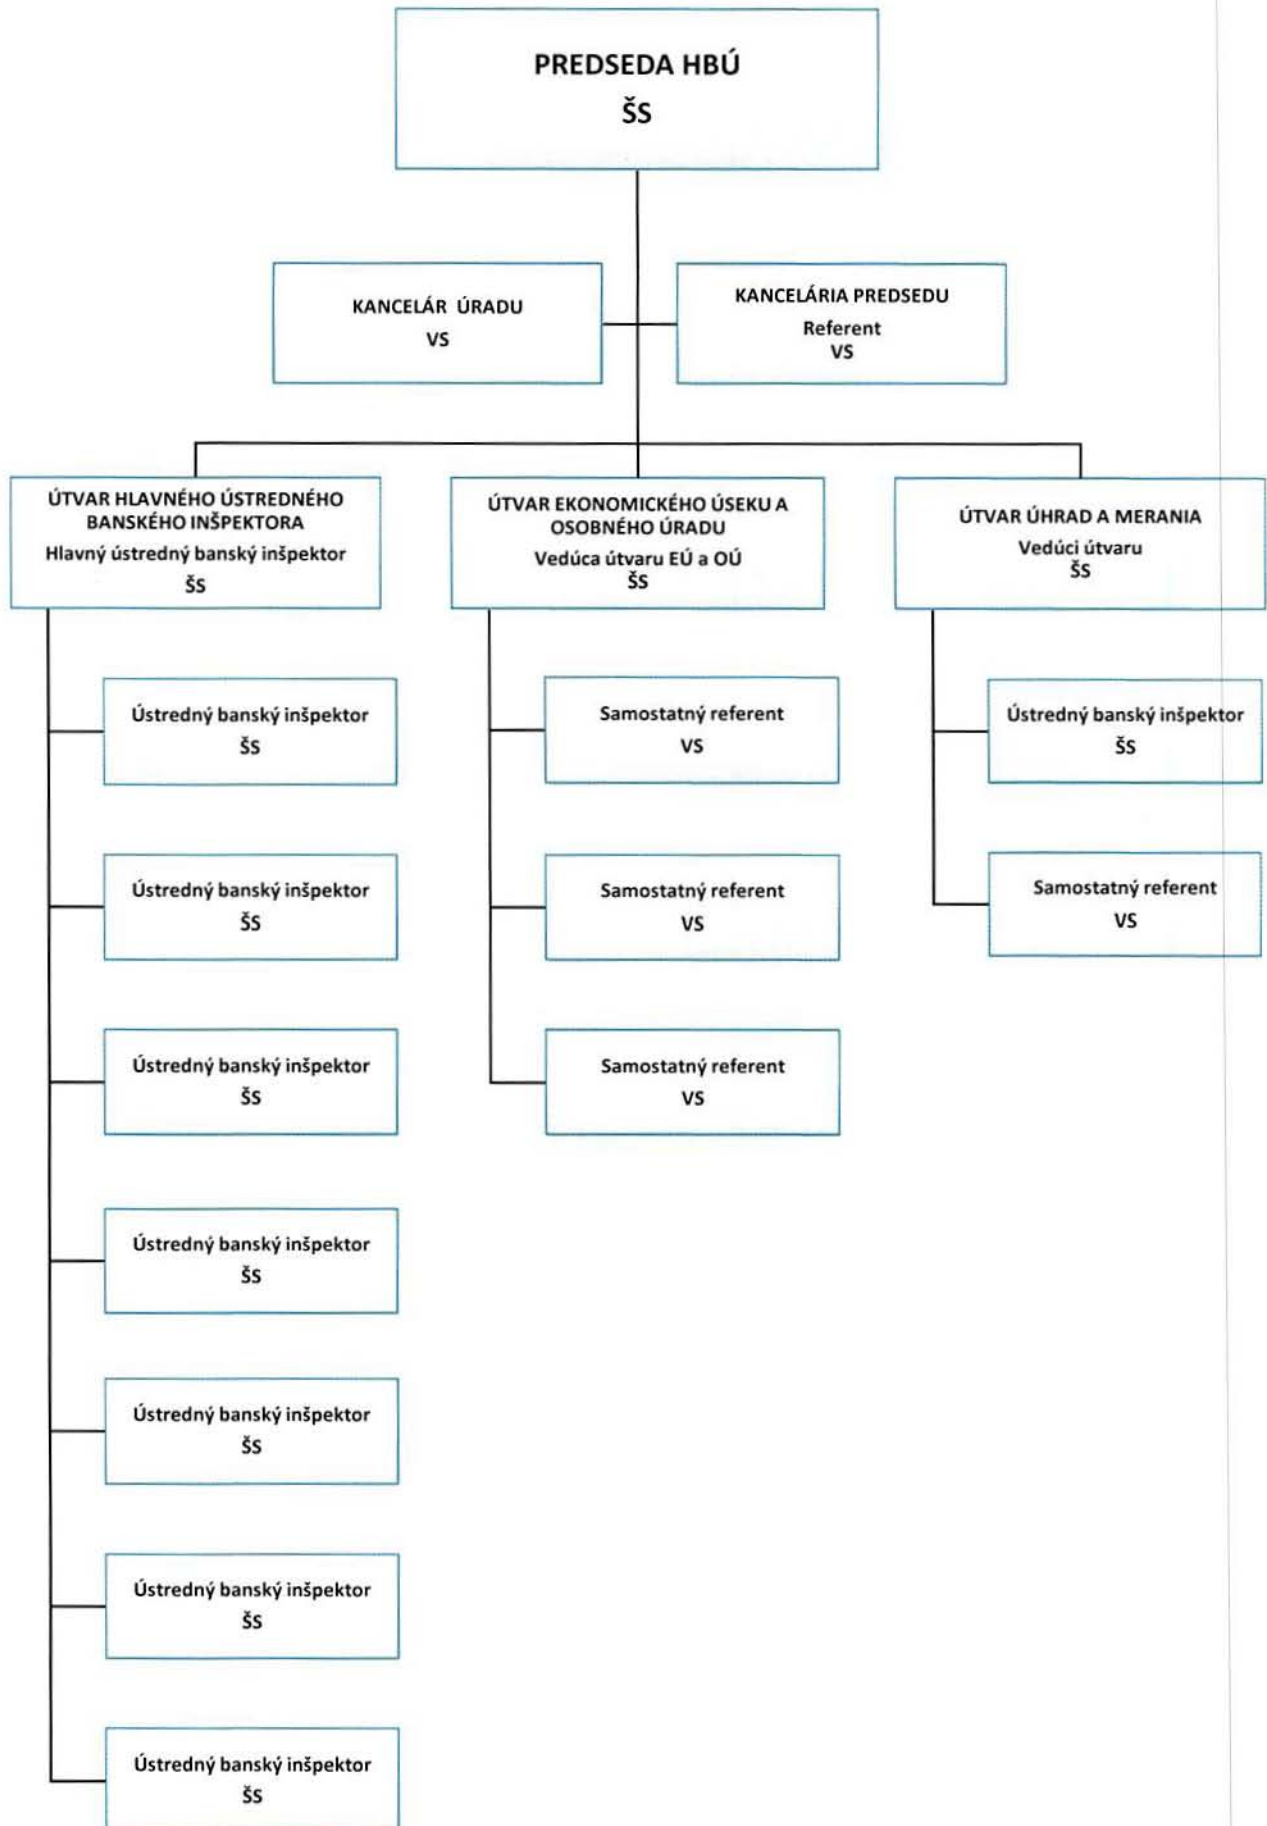

Organizačná schéma Hlavného bankého úradu v Banskej Štiavnici

Organizačná schéma Obvodného bankého úradu v Banskej Bystrici

Organizačná schéma Obvodného banského úradu v Košiciach

Organizačná schéma Obvodného bankého úradu v Bratislave

Organizačná schéma Obvodného banského úradu v Prievidzi

**PRESEDA OBÚ
ŠS**

Organizačná schéma Obvodného banského úradu v Spišskej Novej Vsi

**PRESEDA OBÚ
ŠS**