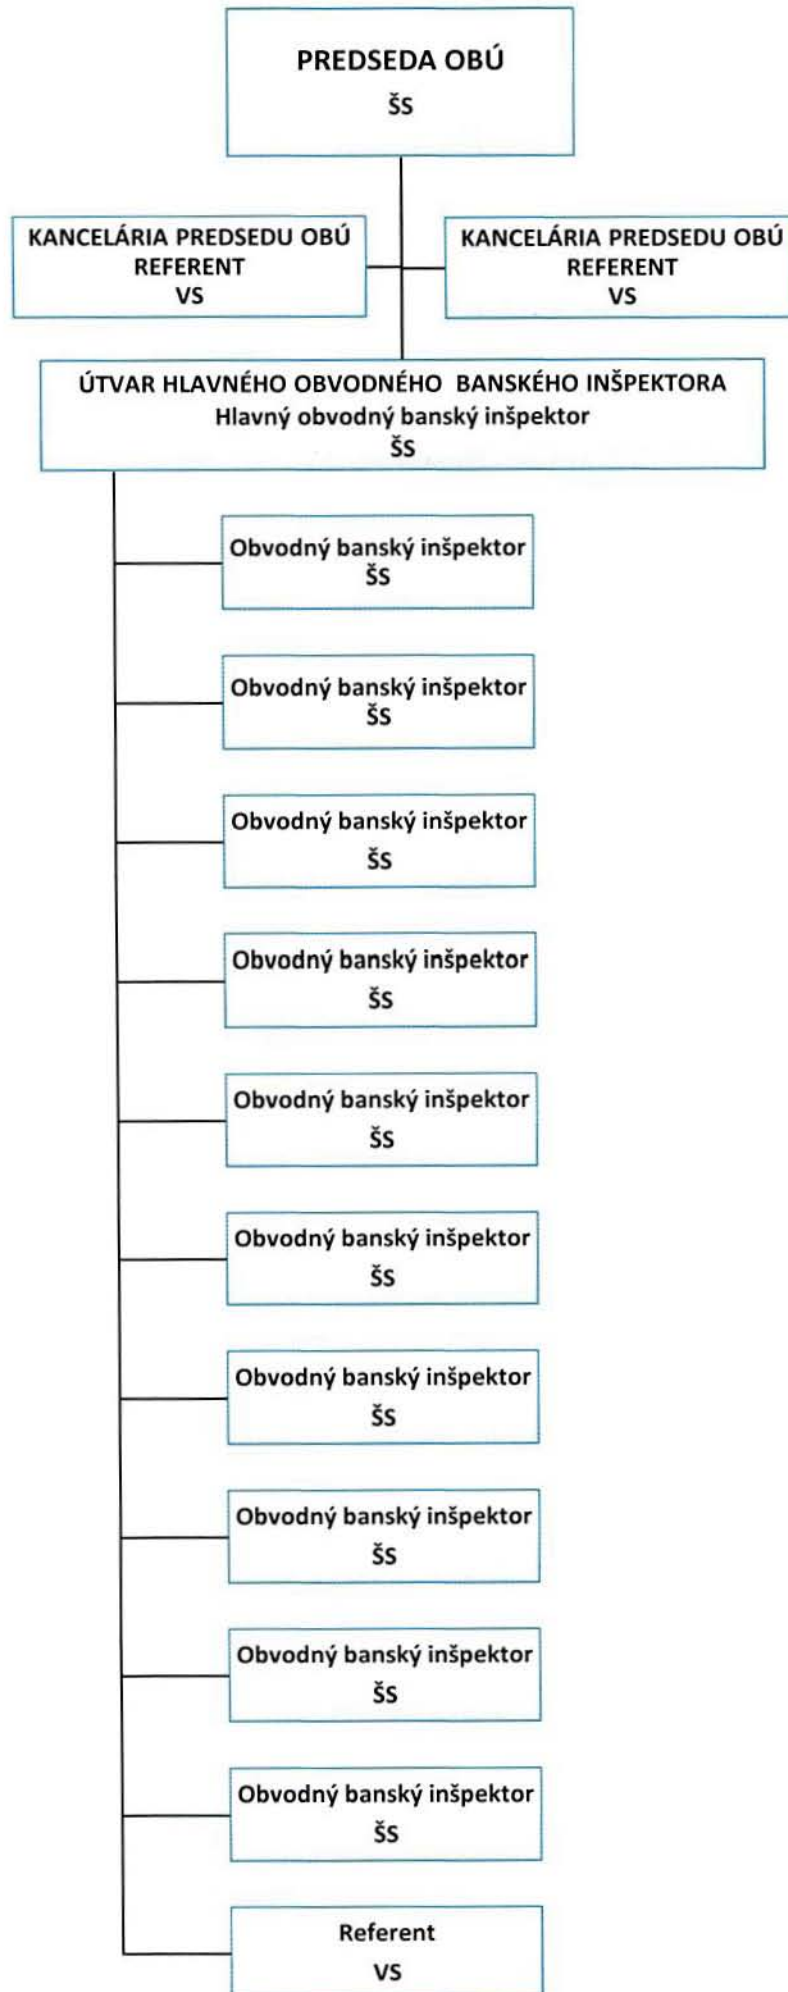

Organizačná schéma Hlavného bankého úradu v Banskej Štiavnici

Organizačná schéma Obvodného bankého úradu v Banskej Bystrici

Organizačná schéma Obvodného banského úradu v Košiciach

Organizačná schéma Obvodného bankého úradu v Bratislave

Organizačná schéma Obvodného banského úradu v Prievidzi

**PRESEDA OBÚ
ŠS**

Organizačná schéma Obvodného banského úradu v Spišskej Novej Vsi

**PRESEDA OBÚ
ŠS**